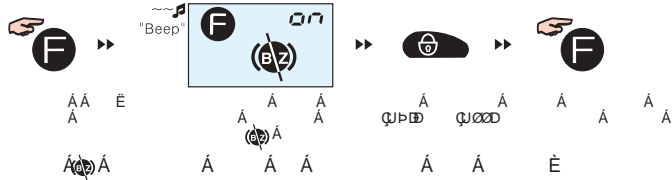

	Постановка в режим охраны (блокировка дверей)	<b>CLOCK</b>	Выбор режима установки текущего времени	
	Снятие с режима охраны (разблокировка дверей)	<b>ALARM</b>	Выбор режима установки будильника	
	Дистанционный запуск	<b>START</b>	Выбор режима установки времени автоматического запуска	
	Индикатор открытого багажника/капота		<b>VALET</b>	Режим "Valet"
	Индикатор открытой двери			Индикатор состояния батареи
	Индикатор тревоги, вызванной датчиком удара (дополнительным датчиком)			Символ индикации габаритных огней
	Индикатор вызова владельца автомобиля			Режим выбора функции
	Индикатор включенного будильника	<b>AM 10:00</b> <b>PM 10:00</b>		Индикатор времени, температуры
	Индикатор включения режима автоматического старта по времени		<b>TIMER</b>	Индикатор включения таймера
	Сирена отключена			Передача ВЧ сигнала
	Звук брелока отключен		<b>START</b>	Текущее время дистанционного запуска

f10; L

f10; L

#

51 LÈ%

51 L&&

ž

"VALET"