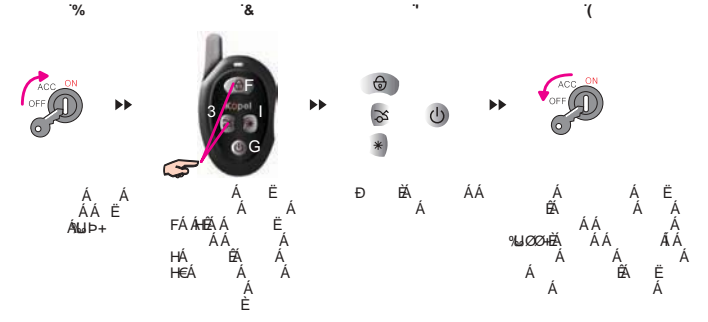

	Постановка в режим охраны (блокировка дверей)	<b>CLOCK</b>	Выбор режима установки текущего времени	
	Снятие с режима охраны (разблокировка дверей)	<b>ALARM</b>	Выбор режима установки будильника	
	Дистанционный запуск	<b>START</b>	Выбор режима установки времени автоматического запуска	
	Индикатор открытого багажника/капота		<b>VALET</b>	Режим "Valet"
	Индикатор открытой двери			Индикатор состояния батареи
	Индикатор тревоги, вызванной датчиком удара (дополнительным датчиком)			Символ индикации габаритных огней
	Индикатор вызова владельца автомобиля			Режим выбора функции
	Индикатор включенного будильника	<b>AM 10:00</b> <b>PM 10:00</b>		Индикатор времени, температуры
	Индикатор включения режима автоматического старта по времени		<b>TIMER</b>	Индикатор включения таймера
	Сирена отключена			Передача ВЧ сигнала
	Звук брелока отключен		<b>START</b>	Текущее время дистанционного запуска

f10; L

f10; L

#

51 LÈ%

51 L&&

ž

"VALET"