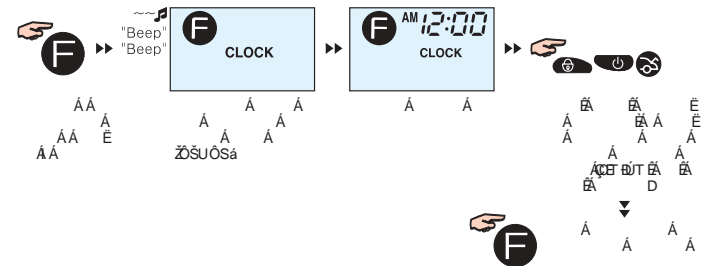

	Постановка в режим охраны (блокировка дверей)	<b>CLOCK</b>	Выбор режима установки текущего времени	
	Снятие с режима охраны (разблокировка дверей)	<b>ALARM</b>	Выбор режима установки будильника	
	Дистанционный запуск	<b>START</b>	Выбор режима установки времени автоматического запуска	
	Индикатор открытого багажника/капота		<b>VALET</b>	Режим "Valet"
	Индикатор открытой двери			Индикатор состояния батареи
	Индикатор тревоги, вызванной датчиком удара (дополнительным датчиком)			Символ индикации габаритных огней
	Индикатор вызова владельца автомобиля			Режим выбора функции
	Индикатор включенного будильника	<b>AM 10:00</b> <b>PM 10:00</b>		Индикатор времени, температуры
	Индикатор включения режима автоматического старта по времени		<b>TIMER</b>	Индикатор включения таймера
	Сирена отключена			Передача ВЧ сигнала
	Звук брелока отключен		<b>START</b>	Текущее время дистанционного запуска

f10; L

f10; L

#

51 LÈ%

51 L&&

ž

"VALET"