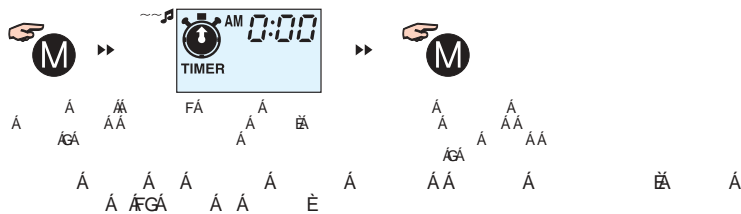

	Постановка в режим охраны (блокировка дверей)	<b>CLOCK</b>	Выбор режима установки текущего времени	
	Снятие с режима охраны (разблокировка дверей)	<b>ALARM</b>	Выбор режима установки будильника	
	Дистанционный запуск	<b>START</b>	Выбор режима установки времени автоматического запуска	
	Индикатор открытого багажника/капота		<b>VALET</b>	Режим "Valet"
	Индикатор открытой двери			Индикатор состояния батареи
	Индикатор тревоги, вызванной датчиком удара (дополнительным датчиком)			Символ индикации габаритных огней
	Индикатор вызова владельца автомобиля			Режим выбора функции
	Индикатор включенного будильника	<b>AM 10:00</b> <b>PM 10:00</b>		Индикатор времени, температуры
	Индикатор включения режима автоматического старта по времени		<b>TIMER</b>	Индикатор включения таймера
	Сирена отключена			Передача ВЧ сигнала
	Звук брелока отключен		<b>START</b>	Текущее время дистанционного запуска

f10; L

f10; L

#

51 LÈ%

51 L&&

ž

"VALET"