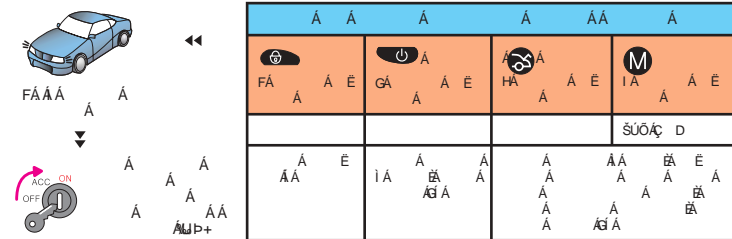

	Постановка в режим охраны (блокировка дверей)	<b>CLOCK</b>	Выбор режима установки текущего времени	
	Снятие с режима охраны (разблокировка дверей)	<b>ALARM</b>	Выбор режима установки будильника	
	Дистанционный запуск	<b>START</b>	Выбор режима установки времени автоматического запуска	
	Индикатор открытого багажника/капота		<b>VALET</b>	Режим "Valet"
	Индикатор открытой двери			Индикатор состояния батареи
	Индикатор тревоги, вызванной датчиком удара (дополнительным датчиком)			Символ индикации габаритных огней
	Индикатор вызова владельца автомобиля			Режим выбора функции
	Индикатор включенного будильника	<b>AM 10:00</b> <b>PM 10:00</b>		Индикатор времени, температуры
	Индикатор включения режима автоматического старта по времени		<b>TIMER</b>	Индикатор включения таймера
	Сирена отключена			Передача ВЧ сигнала
	Звук брелока отключен		<b>START</b>	Текущее время дистанционного запуска

f10; L

f10; L

#

51 LÈ%

51 L&&

ž

"VALET"