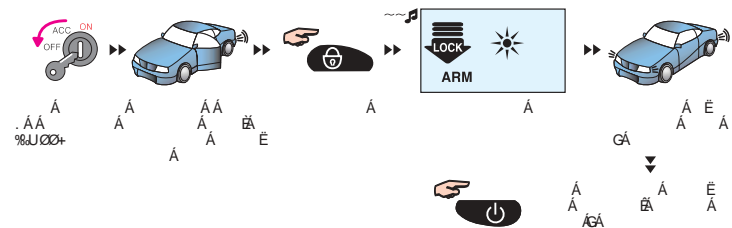

51 L&&