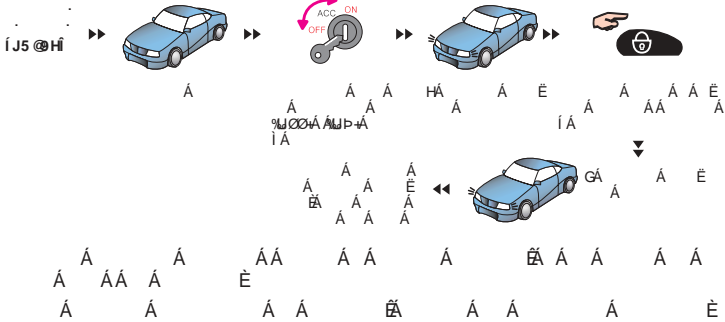

	Постановка в режим охраны (блокировка дверей)	<b>CLOCK</b>	Выбор режима установки текущего времени	
	Снятие с режима охраны (разблокировка дверей)	<b>ALARM</b>	Выбор режима установки будильника	
	Дистанционный запуск	<b>START</b>	Выбор режима установки времени автоматического запуска	
	Индикатор открытого багажника/капота		<b>VALET</b>	Режим "Valet"
	Индикатор открытой двери			Индикатор состояния батареи
	Индикатор тревоги, вызванной датчиком удара (дополнительным датчиком)			Символ индикации габаритных огней
	Индикатор вызова владельца автомобиля			Режим выбора функции
	Индикатор включенного будильника	<b>AM 10:00</b> <b>PM 10:00</b>		Индикатор времени, температуры
	Индикатор включения режима автоматического старта по времени		<b>TIMER</b>	Индикатор включения таймера
	Сирена отключена			Передача ВЧ сигнала
	Звук брелока отключен		<b>START</b>	Текущее время дистанционного запуска

f10; L

f10; L

#

51 LÈ%

51 L&&

ž

"VALET"