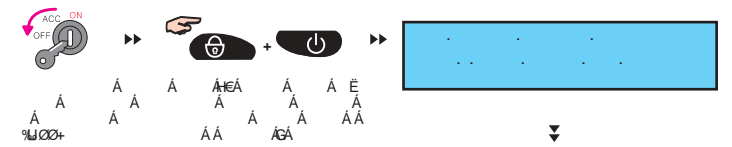

51 L&&