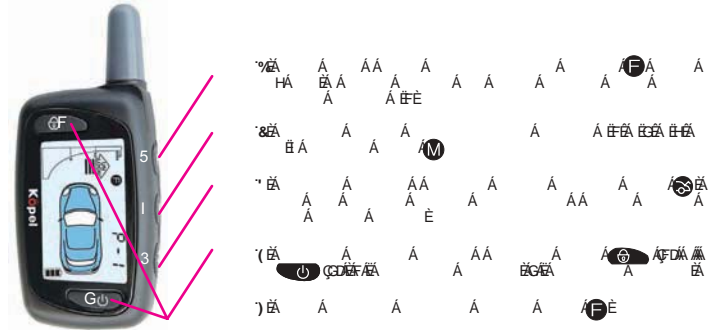

	Постановка в режим охраны (блокировка дверей)	<b>CLOCK</b>	Выбор режима установки текущего времени	
	Снятие с режима охраны (разблокировка дверей)	<b>ALARM</b>	Выбор режима установки будильника	
	Дистанционный запуск	<b>START</b>	Выбор режима установки времени автоматического запуска	
	Индикатор открытого багажника/капота		<b>VALET</b>	Режим "Valet"
	Индикатор открытой двери			Индикатор состояния батареи
	Индикатор тревоги, вызванной датчиком удара (дополнительным датчиком)			Символ индикации габаритных огней
	Индикатор вызова владельца автомобиля			Режим выбора функции
	Индикатор включенного будильника	<b>AM 10:00</b> <b>PM 10:00</b>		Индикатор времени, температуры
	Индикатор включения режима автоматического старта по времени		<b>TIMER</b>	Индикатор включения таймера
	Сирена отключена			Передача ВЧ сигнала
	Звук брелока отключен		<b>START</b>	Текущее время дистанционного запуска

f10; L

f10; L

#

51 LÈ%

51 L&&

ž

"VALET"