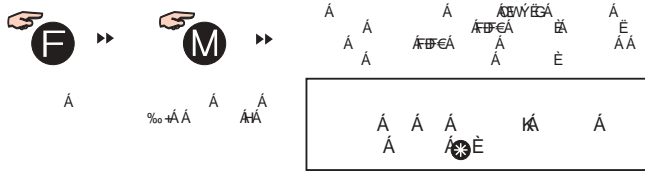

51 L&&