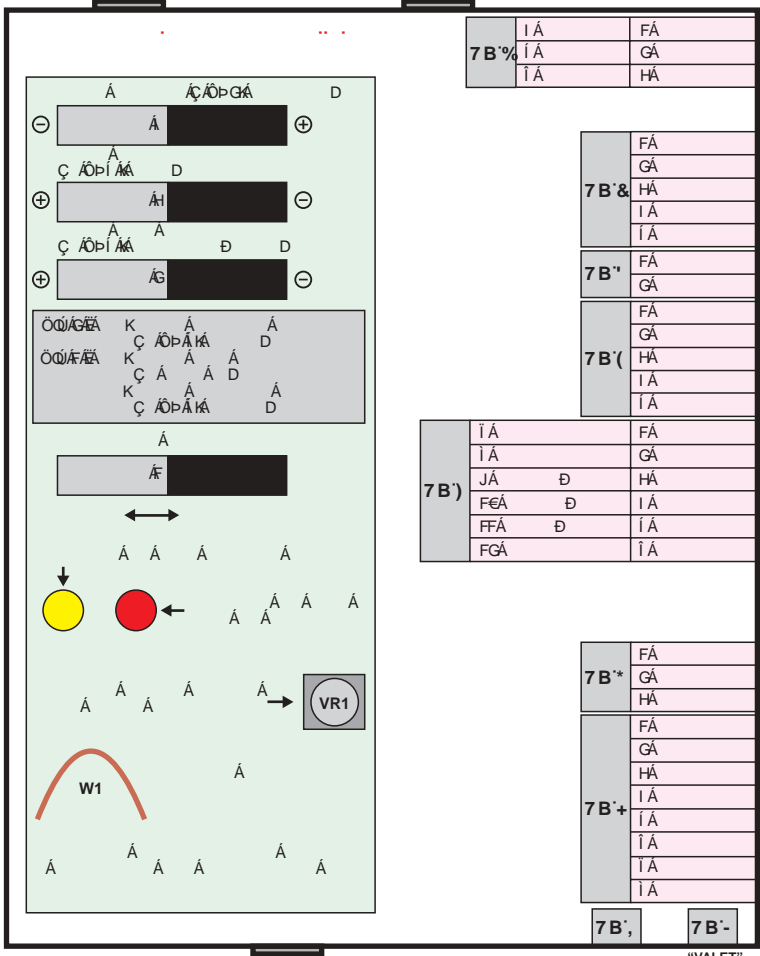

	Постановка в режим охраны (блокировка дверей)	<b>CLOCK</b>	Выбор режима установки текущего времени	
	Снятие с режима охраны (разблокировка дверей)	<b>ALARM</b>	Выбор режима установки будильника	
	Дистанционный запуск	<b>START</b>	Выбор режима установки времени автоматического запуска	
	Индикатор открытого багажника/капота		<b>VALET</b>	Режим "Valet"
	Индикатор открытой двери			Индикатор состояния батареи
	Индикатор тревоги, вызванной датчиком удара (дополнительным датчиком)			Символ индикации габаритных огней
	Индикатор вызова владельца автомобиля			Режим выбора функции
	Индикатор включенного будильника	<b>AM 10:00</b> <b>PM 10:00</b>		Индикатор времени, температуры
	Индикатор включения режима автоматического старта по времени		<b>TIMER</b>	Индикатор включения таймера
	Сирена отключена			Передача ВЧ сигнала
	Звук брелока отключен		<b>START</b>	Текущее время дистанционного запуска

f10; L

f10; L

#

51 LÈ%

51 L&&

ž

"VALET"