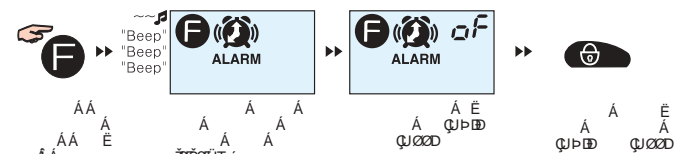

	Постановка в режим охраны (блокировка дверей)	<b>CLOCK</b>	Выбор режима установки текущего времени	
	Снятие с режима охраны (разблокировка дверей)	<b>ALARM</b>	Выбор режима установки будильника	
	Дистанционный запуск	<b>START</b>	Выбор режима установки времени автоматического запуска	
	Индикатор открытого багажника/капота		<b>VALET</b>	Режим "Valet"
	Индикатор открытой двери			Индикатор состояния батареи
	Индикатор тревоги, вызванной датчиком удара (дополнительным датчиком)			Символ индикации габаритных огней
	Индикатор вызова владельца автомобиля			Режим выбора функции
	Индикатор включенного будильника	<b>AM 10:00</b> <b>PM 10:00</b>		Индикатор времени, температуры
	Индикатор включения режима автоматического старта по времени		<b>TIMER</b>	Индикатор включения таймера
	Сирена отключена			Передача ВЧ сигнала
	Звук брелока отключен		<b>START</b>	Текущее время дистанционного запуска

f10; L

f10; L

#

51 LÈ%

51 L&&

ž

"VALET"