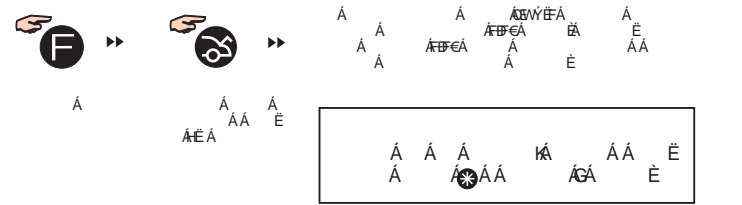

	Постановка в режим охраны (блокировка дверей)	<b>CLOCK</b>	Выбор режима установки текущего времени	
	Снятие с режима охраны (разблокировка дверей)	<b>ALARM</b>	Выбор режима установки будильника	
	Дистанционный запуск	<b>START</b>	Выбор режима установки времени автоматического запуска	
	Индикатор открытого багажника/капота		<b>VALET</b>	Режим "Valet"
	Индикатор открытой двери			Индикатор состояния батареи
	Индикатор тревоги, вызванной датчиком удара (дополнительным датчиком)			Символ индикации габаритных огней
	Индикатор вызова владельца автомобиля			Режим выбора функции
	Индикатор включенного будильника	<b>AM 10:00</b> <b>PM 10:00</b>		Индикатор времени, температуры
	Индикатор включения режима автоматического старта по времени		<b>TIMER</b>	Индикатор включения таймера
	Сирена отключена			Передача ВЧ сигнала
	Звук брелока отключен		<b>START</b>	Текущее время дистанционного запуска

f10; L

f10; L

#

51 LÈ%

51 L&&

ž

"VALET"