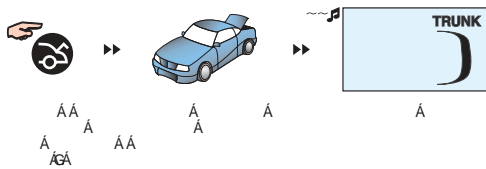

51 L&&